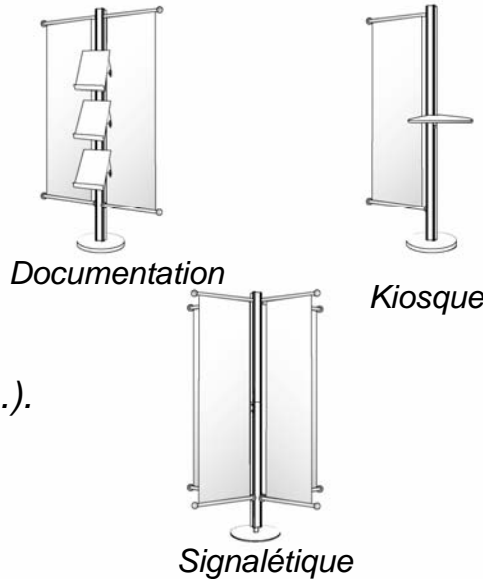

duo.mercure

La nouvelle gamme de mobilier modulaire et évolutive...
...avec montage sans outil.

Frame

Profilé de cadre permettant d'afficher des visuels tendus de manière uniforme.

Applications

Assedic

Levi's

Totem

Profilé mat permettant de créer des solutions porteuses d'image intégrant jusqu'à 4 visuels ainsi que des accessoires (étagères, solution multimédia...).

Applications

Combo

L'assemblage des 2 produits permet d'offrir des possibilités infinies de combinaisons.

Applications

Visuels

*Tissu :
Imprimé par sublimation
M1 est facilement
interchangeable,
simple à expédier,
très simple d'utilisation.*

*Bâche :
Visuel interchangeable, M1.*

Temps de montage :

Options

*Sédentaire :
Les longueurs de profilés sont disponibles de
500<2900mm.
Découpés suivant les applications choisies.*

*Nomade :
Les longueurs de profilés sont disponibles
uniquement en 1000mm.
Munie de profilé de jonction.*