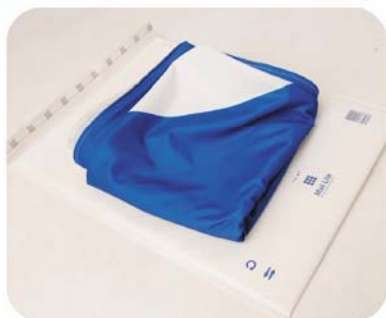

Totem

Profilé mat permettant de créer des solutions porteuses d'image intégrant jusqu'à 4 visuels ainsi que des accessoires (étagères, solution multimédia...).

Applications

Combo

L'assemblage des 2 produits permet d'offrir des possibilités infinies de combinaisons.

Applications

Visuels

*Tissu :
Imprimé par sublimation
M1 est facilement
interchangeable,
simple à expédier,
très simple d'utilisation.*

*Bâche :
Visuel interchangeable, M1.*

Temps de montage :

Options

*Sédentaire :
Les longueurs de profilés sont disponibles de
500<2900mm.
Découpés suivant les applications choisies.*