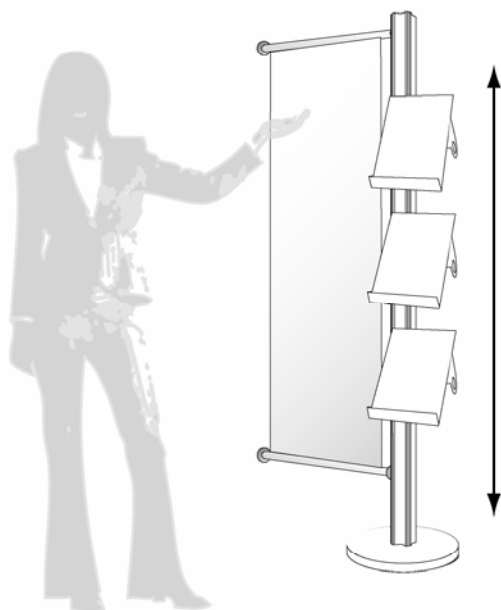

duo.mercure

La nouvelle gamme de mobilier modulaire et évolutive...
...avec montage sans outil.

Frame

Profilé de cadre permettant d'afficher des visuels tendus de manière uniforme.

Applications

Assedic

Levi's

Totem

Profilé mat permettant de créer des solutions porteuses d'image intégrant jusqu'à 4 visuels ainsi que des accessoires (étagères, solution multimédia...).

Applications

Combo

L'assemblage des 2 produits permet d'offrir des possibilités infinies de combinaisons.

Applications

Visuels

*Tissu :
Imprimé par sublimation
M1 est facilement
interchangeable,
simple à expédier,
très simple d'utilisation.*

*Bâche :
Visuel interchangeable, M1.*

Temps de montage :

Options

*Sédentaire :
Les longueurs de profilés sont disponibles de
500<2900mm.
Découpés suivant les applications choisies.*

*Nomade :
Les longueurs de profilés sont disponibles
uniquement en 1000mm.
Munie de profilé de jonction.*