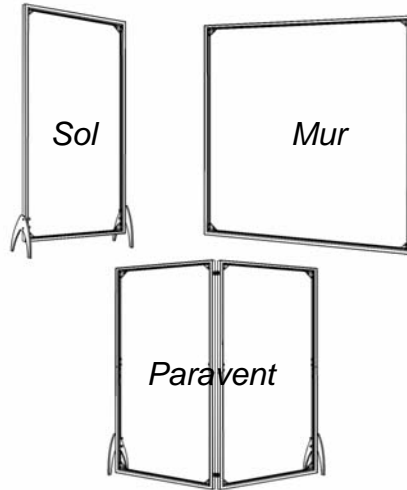

duo.mercure

La nouvelle gamme de mobilier modulaire et évolutive...
...avec montage sans outil.

Frame

Profilé de cadre permettant d'afficher des visuels tendus de manière uniforme.

Applications

Assedic

Levi's

Totem

Profilé mat permettant de créer des solutions porteuses d'image intégrant jusqu'à 4 visuels ainsi que des accessoires (étagères, solution multimédia...).

Applications

Combo

L'assemblage des 2 produits permet d'offrir des possibilités infinies de combinaisons.

Applications

Visuels

*Tissu :
Imprimé par sublimation
M1 est facilement
interchangeable,
simple à expédier,
très simple d'utilisation.*

*Bâche :
Visuel interchangeable, M1.*

Temps de montage :

Options

*Sédentaire :
Les longueurs de profilés sont disponibles de
500<2900mm.
Découpés suivant les applications choisies.*

*Nomade :
Les longueurs de profilés sont disponibles
uniquement en 1000mm.
Munie de profilé de jonction.*