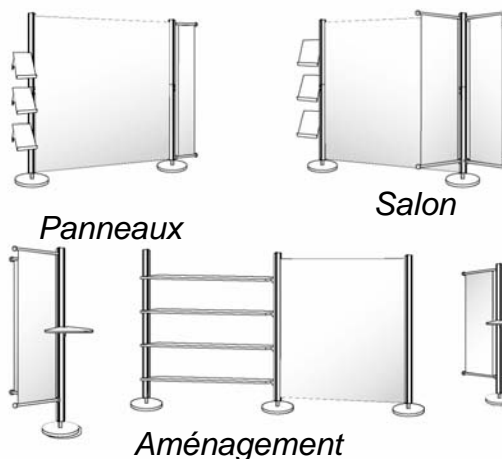

duo.mercure

La nouvelle gamme de mobilier modulaire et évolutive...
...avec montage sans outil.

Frame

Profilé de cadre permettant d'afficher des visuels tendus de manière uniforme.

Applications

Assedic

Levi's

Totem

Profilé mat permettant de créer des solutions porteuses d'image intégrant jusqu'à 4 visuels ainsi que des accessoires (étagères, solution multimédia...).

Applications

Combo

L'assemblage des 2 produits permet d'offrir des possibilités infinies de combinaisons.

Applications

Visuels

*Tissu :
Imprimé par sublimation
M1 est facilement
interchangeable,
simple à expédier,
très simple d'utilisation.*

*Bâche :
Visuel interchangeable, M1.*

Temps de montage :

Options

*Sédentaire :
Les longueurs de profilés sont disponibles de
500<2900mm.
Découpés suivant les applications choisies.*